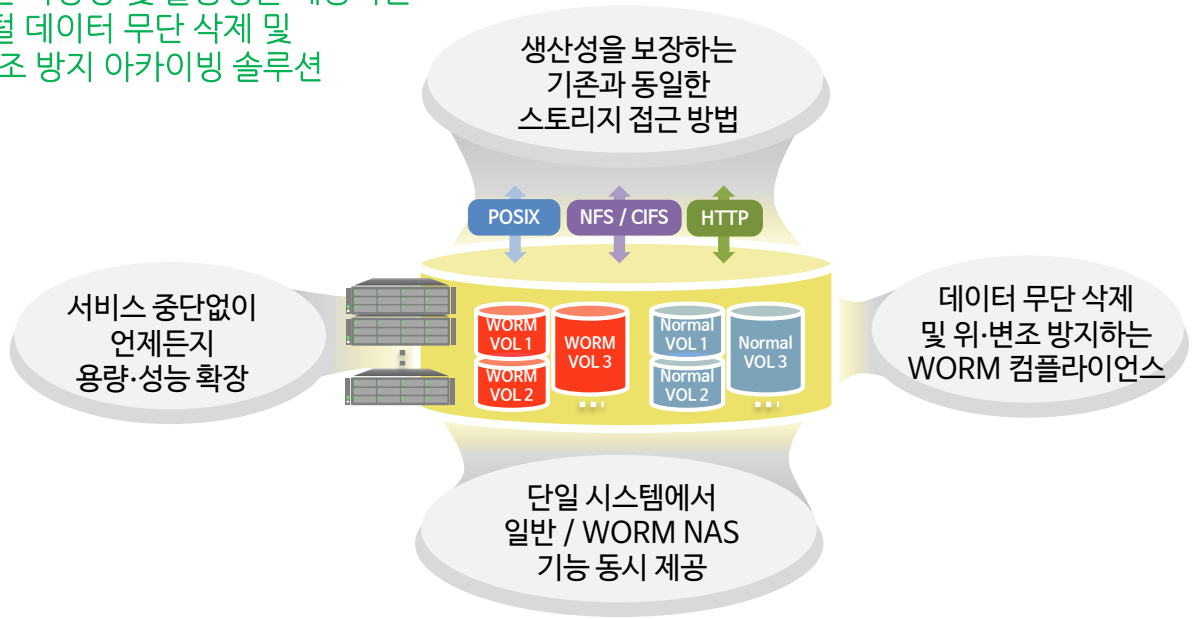

유연한 확장성 및 활용성을 제공하는
디지털 데이터 무단 삭제 및
위·변조 방지 아카이빙 솔루션

고민없이 가볍게 시작하는 확장형 WORM 스토리지

InfiniStor™
WORM NAS

데이터 WORM / 공유

CCTV 시스템

데이터 중앙화 / WORM

메일서버 웹서버

데이터 서비스

지역간 협업 환경 제공

DR

재해복구 지원

데이터 서비스 분산

서비스 확장, 비즈니스 연속성 강화

WORM 기반 콘텐츠 서비스 런칭

데이터 WORM / 중앙화, 메일서버 / 웹서버 운영, 보안영상 아카이빙

데이터 WORM / 공유

2018

2019

2020

2021

2022

Your Business Timeline

(주)피스페이스
www.pspace.co.kr
sales@pspace.co.kr
031-711-8450 (FAX 711-8451)
경기도 성남시 분당구 정자일로 248
파크뷰타워 1004호