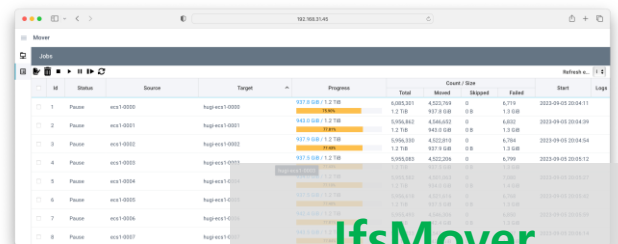

InfiniStor™ Storage Migration Suite

IfsMover

Single Source Data Migration Tool (SW)

모든 종류의 비정형 데이터 마이그레이션을 빠르고 정확하게 수행

기업이 관리하는 비정형 데이터는 콘텐츠 서비스 증가, 전략 분석, 생산성 추적, 데이터 보존 법규 등의 다양한 요구조건과 목적에 따라 매년 꾸준히 증가하고 있습니다.

이렇게 증가된 데이터는 스토리지 서비스 및 유지 비용 절감, 아카이브 및 백업 전략 등의 일환으로 상시 데이터 마이그레이션의 요구에 직면하게 됩니다.

InfiniStor Storage Migration Suite는 이러한 고객의 요구사항을 모두 수용 가능하기 위해 개발된 솔루션입니다. 이 중에서 IfsMover는 InfiniStor Storage Migration Suite의 핵심 마이그레이션 엔진으로써 단일 도구로 사용할 경우 중소규모 또는 단발성 데이터 마이그레이션을 완벽하게 수행할 수 있습니다.

IfsMover는 Amazon S3 호환 오브젝트 스토리지 뿐만 아니라, 전통적인 NFS/SMB 프로토콜 기반의 NAS에 저장된 비정형 데이터를 빠르고 정확하게 마이그레이션 합니다. 또한 소스 스토리지 서비스를 최소화하기 위해 유연한 동작 설정을 지원합니다.

데이터 마이그레이션 Source Storage / Service

- Amazon S3 Service
- Amazon S3-Compatible Storage
- Microsoft Azure Blob Service
- NAS Storage (NFS, CIFS/SMB)
- Bare HDD/SSD (EXT4, XFS, NTFS, FAT32)

IfsMover

Object Storage
및 NAS 데이터
마이그레이션 도구

데이터 마이그레이션 Target Storage

- InfiniStor Premium Edition (S3-Compatible)
- InfiniStor Monster Edition (S3-Compatible)
- InfiniStor KSAN Edition (S3-Compatible)

데이터 마이그레이션 지원 기능

- Source Storage 부하를 최소화하는 이관 대상 목록 생성
- Source Storage 변경 부분에 대한 차등 마이그레이션 지원 (Rerun)
- Source Prefix 기반 마이그레이션 필터링
- Target Prefix 기반 마이그레이션 경로 설정
- 암호화된 S3-Compatible Object 마이그레이션 지원
- Object / File Metadata 및 ACLs 마이그레이션 지원
- S3 Multi-Part Upload 기반 안정적인 마이그레이션 지원
- 마이그레이션 성능 조정 지원 (Thread)
- 마이그레이션 Job 제어 (Start, Stop, Pause, Resume 등)
- Checksum 기반 마이그레이션 검증 (Forward / Store&Forward Mode)

권장 구동 환경

- Windows Server 2019 또는
- CentOS Linux Release 7.9
- MariaDB
- Java 11

권장 하드웨어 환경(옵션)

서버 구성 : 단일 서버
CPU : 8 cores 이상
RAM : 32GB 이상
NET : 10Gb Ethernet 이상