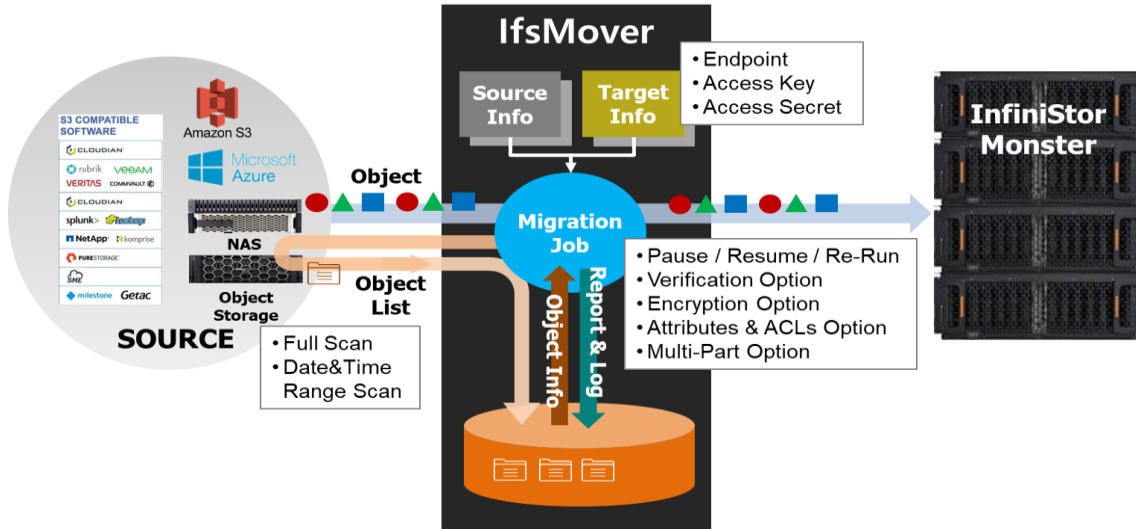

InfiniStor™ Storage Migration Suite

IfsMover

Single Source Data Migration Tool (SW)

모든 종류의 비정형 데이터 마이그레이션을 빠르고 정확하게 수행

기업이 관리하는 비정형 데이터는 콘텐츠 서비스 증가, 전략 분석, 생산성 추적, 데이터 보존 법규 등의 다양한 요구조건과 목적에 따라 매년 꾸준히 증가하고 있습니다.

IfsMover는 Amazon S3 호환 오브젝트 스토리지 뿐만 아니라, 전통적인 NFS/SMB 프로토콜 기반의 NAS에 저장된 비정형 데이터를 빠르고 정확하게 마이그레이션 합니다. 또한 소스 스토리지 서비스를 최소화하기 위해 유연한 동작 설정을 지원합니다.

데이터 마이그레이션 Source Storage / Service

- Amazon S3 Service
- Amazon S3-Compatible Storage
- Microsoft Azure Blob Service
- NAS Storage (NFS, CIFS/SMB)
- Bare HDD/SSD (EXT4, XFS, NTFS, FAT32)

- Source Storage 부하를 최소화하는 이관 대상 목록 생성
- Source Storage 변경 부분에 대한 차등 마이그레이션 지원 (Rerun)
- Source Prefix 기반 마이그레이션 필터링
- Target Prefix 기반 마이그레이션 경로 설정
- 암호화된 S3-Compatible Object 마이그레이션 지원
- Object / File Metadata 및 ACLs 마이그레이션 지원
- S3 Multi-Part Upload 기반 안정적인 마이그레이션 지원
- 마이그레이션 성능 조정 지원 (Thread)
- 마이그레이션 Job 제어 (Start, Stop, Pause, Resume 등)
- Checksum 기반 마이그레이션 검증 (Forward / Store&Forward Mode)

권장 구동 환경

- Windows Server 2019 또는
- CentOS Linux Release 7.9
- MariaDB
- Java 11

권장 하드웨어 환경(옵션)

서버 구성 : 단일 서버
CPU : 8 cores 이상
RAM : 32GB 이상
NET : 10Gb Ethernet 이상

IfsMover 동작 흐름

IfsMover은 사용자가 설정한 Job 정의를 기반으로 완전히 자동화된 마이그레이션 워크플로우를 제공합니다. IfsMover는 S사의 Amazon S3 Service를 온프레미스 환경으로 이관하는 작업에 폭넓게 활용되고 있습니다.